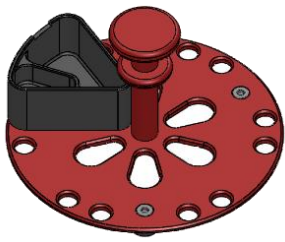

Need a Rep?
BroRep!

TEILE-SEPARATEUR SÉPARATEURS À GODETS SEPARATING SYSTEM FOR PARTS

Modell | Modèle | Model : **SPO**

von | de | from $\varnothing 125$ mm bis | jusqu'à | to $\varnothing 180$ mm

Wir sind u.a. spezialisiert auf: Tornos | Schaublin | Agathon

BroRep ag

Ø125 - 6 - 30

Ø150 - 6 - 30

Ø180 - 6 - 40

Dimensionen | Dimensions | Dimensions :

ØP	Ø125 mm	Ø150 mm	Ø180 mm
Hb	50 mm		
Ht	120 mm		
Hg	30 mm		40 mm
Hr min	82 mm		92 mm
Hr max	112 mm		122 mm
R	76,5 mm	89,5 mm	104,5 mm
A°	30°		
Lr	80 mm		
Er	40 mm		
Sr	8 mm oder oü or 12 mm		
V1	22,5 cm ³	38,5 cm ³	85 cm ³
V2	4 cm ³	10 cm ³	22 cm ³