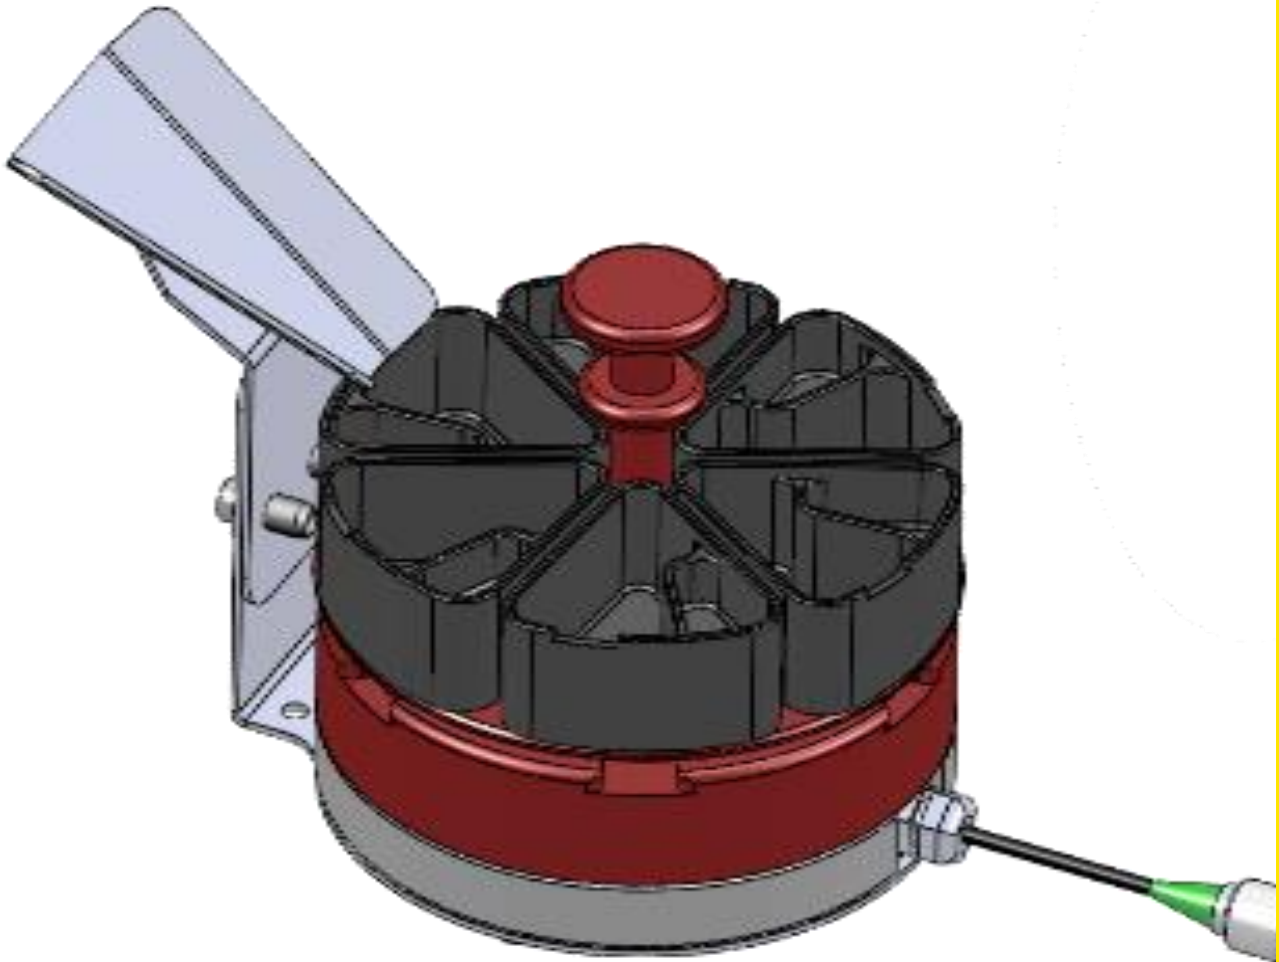

Need a Rep?
BroRep!

TEILE-SEPARATEUR SÉPARATEURS À GODETS SEPARATING SYSTEM FOR PARTS

Modell | Modèle | Model : **SPO**

von | de | from $\varnothing 125$ mm bis | jusqu'à | to $\varnothing 180$ mm

Wir sind u.a. spezialisiert auf: Tornos | Schaublin | Agathon

BroRep ag

Ø125 - 6 - 30

Ø150 - 6 - 30

Ø180 - 6 - 40

Dimensionen | Dimensions | Dimensions :

ØP	Ø125 mm	Ø150 mm	Ø180 mm
Hb	50 mm		
Ht	120 mm		
Hg	30 mm		40 mm
Hr min	82 mm		92 mm
Hr max	112 mm		122 mm
R	76,5 mm	89,5 mm	104,5 mm
A°	30°		
Lr	80 mm		
Er	40 mm		
Sr	8 mm oder oü or 12 mm		
V1	22,5 cm ³	38,5 cm ³	85 cm ³
V2	4 cm ³	10 cm ³	22 cm ³