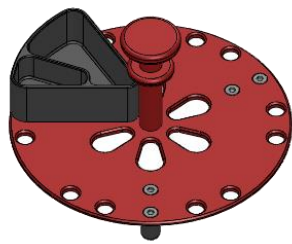

Need a Rep?
BroRep!

TEILE-SEPARATEUR SÉPARATEURS À GODETS SEPARATING SYSTEM FOR PARTS

Modell | Modèle | Model : **SPO**

von | de | from $\varnothing 125$ mm bis | jusqu'à | to $\varnothing 180$ mm

Wir sind u.a. spezialisiert auf: Tornos | Schaublin | Agathon

BroRep ag

Ø125 - 6 - 30

Ø150 - 6 - 30

Ø180 - 6 - 40

Dimensionen | Dimensions | Dimensions :

ØP	Ø125 mm	Ø150 mm	Ø180 mm
Hb	50 mm		
Ht	120 mm		
Hg	30 mm		40 mm
Hr min	82 mm		92 mm
Hr max	112 mm		122 mm
R	76,5 mm	89,5 mm	104,5 mm
A°	30°		
Lr	80 mm		
Er	40 mm		
Sr	8 mm oder oü or 12 mm		
V1	22,5 cm ³	38,5 cm ³	85 cm ³
V2	4 cm ³	10 cm ³	22 cm ³