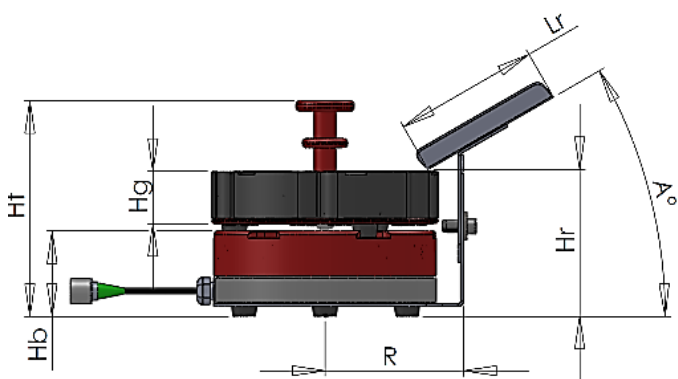

Need a Rep?
BroRep!

TEILE-SEPARATEUR SÉPARATEURS À GODETS SEPARATING SYSTEM FOR PARTS

Modell | Modèle | Model : **SPO**

von | de | from $\varnothing 125$ mm bis | jusqu'à | to $\varnothing 180$ mm

Wir sind u.a. spezialisiert auf: Tornos | Schaublin | Agathon

BroRep ag

Ø125 - 6 - 30

Ø150 - 6 - 30

Ø180 - 6 - 40

Dimensionen | Dimensions | Dimensions :

ØP	Ø125 mm	Ø150 mm	Ø180 mm
Hb	50 mm		
Ht	120 mm		
Hg	30 mm		40 mm
Hr min	82 mm		92 mm
Hr max	112 mm		122 mm
R	76,5 mm	89,5 mm	104,5 mm
A°	30°		
Lr	80 mm		
Er	40 mm		
Sr	8 mm oder oü or 12 mm		
V1	22,5 cm ³	38,5 cm ³	85 cm ³
V2	4 cm ³	10 cm ³	22 cm ³