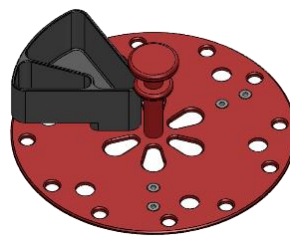

Need a Rep?
BroRep!

TEILE-SEPARATEUR SÉPARATEURS À GODETS SEPARATING SYSTEM FOR PARTS

Modell | Modèle | Model : **SPO**

von | de | from $\varnothing 125$ mm bis | jusqu'à | to $\varnothing 180$ mm

Wir sind u.a. spezialisiert auf: Tornos | Schaublin | Agathon

BroRep ag

Ø125 - 6 - 30

Ø150 - 6 - 30

Ø180 - 6 - 40

Dimensionen | Dimensions | Dimensions :

ØP	Ø125 mm	Ø150 mm	Ø180 mm
Hb	50 mm		
Ht	120 mm		
Hg	30 mm		40 mm
Hr min	82 mm		92 mm
Hr max	112 mm		122 mm
R	76,5 mm	89,5 mm	104,5 mm
A°	30°		
Lr	80 mm		
Er	40 mm		
Sr	8 mm oder oü or 12 mm		
V1	22,5 cm ³	38,5 cm ³	85 cm ³
V2	4 cm ³	10 cm ³	22 cm ³