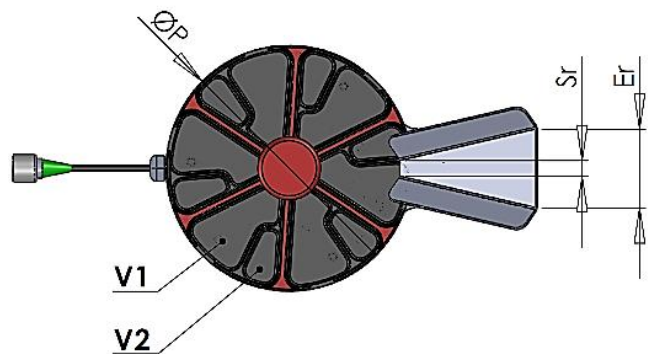

Need a Rep?
BroRep!

TEILE-SEPARATEUR SÉPARATEURS À GODETS SEPARATING SYSTEM FOR PARTS

Modell | Modèle | Model : **SPO**

von | de | from $\varnothing 125$ mm bis | jusqu'à | to $\varnothing 180$ mm

Wir sind u.a. spezialisiert auf: Tornos | Schaublin | Agathon

BroRep ag

Ø125 - 6 - 30

Ø150 - 6 - 30

Ø180 - 6 - 40

Dimensionen | Dimensions | Dimensions :

ØP	Ø125 mm	Ø150 mm	Ø180 mm
Hb	50 mm		
Ht	120 mm		
Hg	30 mm		40 mm
Hr min	82 mm		92 mm
Hr max	112 mm		122 mm
R	76,5 mm	89,5 mm	104,5 mm
A°	30°		
Lr	80 mm		
Er	40 mm		
Sr	8 mm oder oü or 12 mm		
V1	22,5 cm ³	38,5 cm ³	85 cm ³
V2	4 cm ³	10 cm ³	22 cm ³